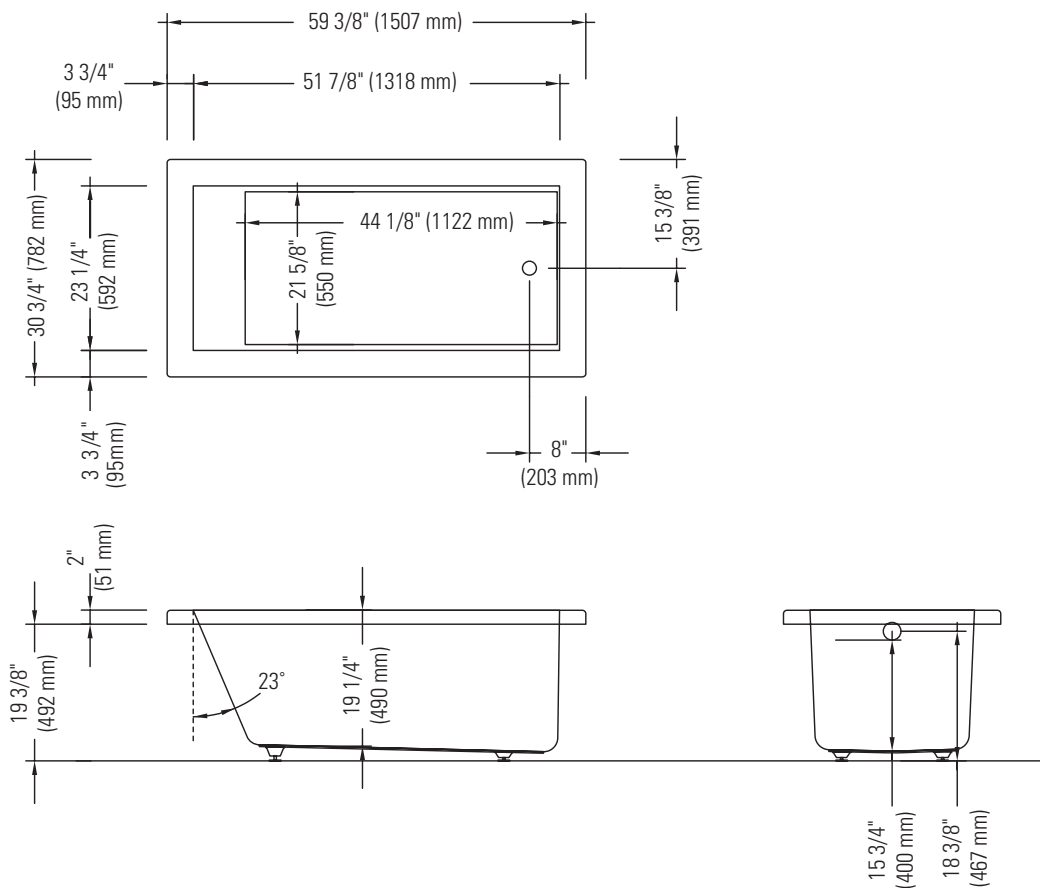

FDC 7760 AA

PODIUM

Bain

*Lorsqu'un bain est équipé avec des jets dorsaux, la pompe peut excéder jusqu'à 3".

**Toutes ces dimensions sont approximatives et sujettes à changements sans préavis.
Veuillez vous référer au guide d'installation avant d'installer l'unité.