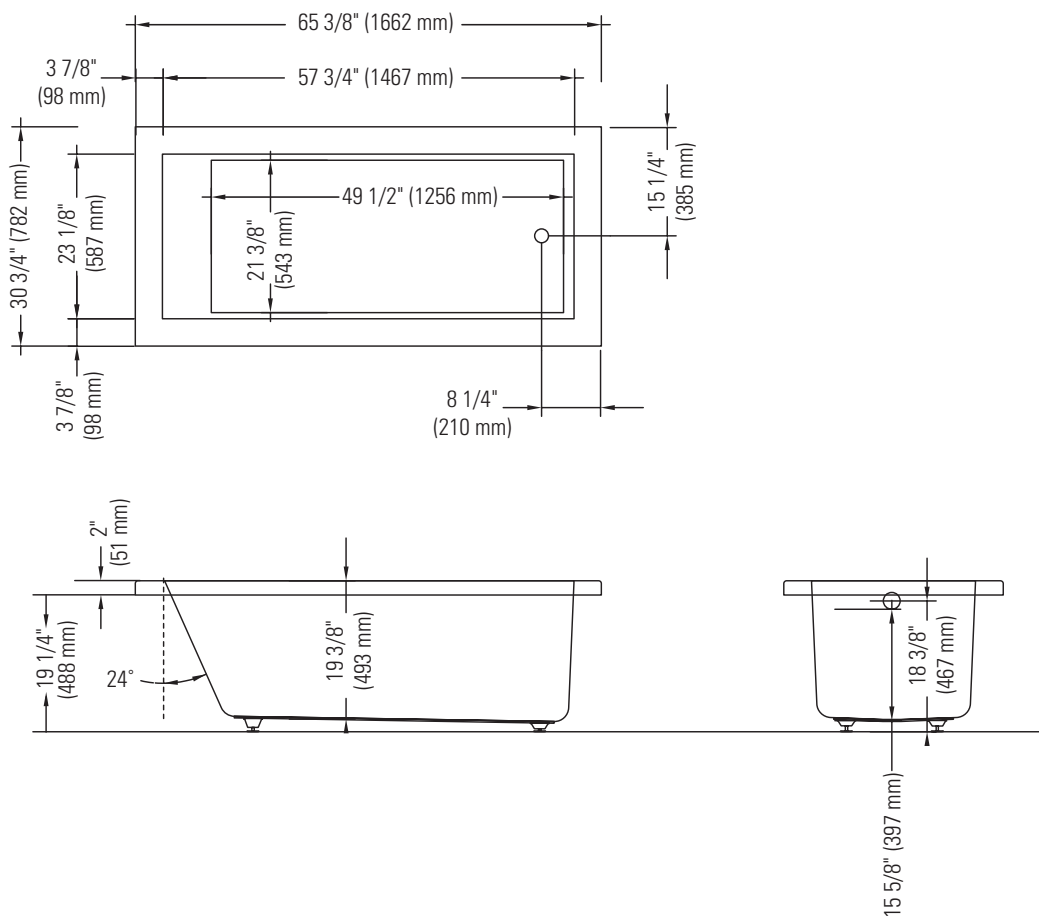

# FDC 7766 AA

PODIUM

Bain

\*Lorsqu'un bain est équipé avec des jets dorsaux, la pompe peut excéder jusqu'à 3'.

\*\*Toutes ces dimensions sont approximatives et sujettes à changements sans préavis.  
Veuillez vous référer au guide d'installation avant d'installer l'unité.