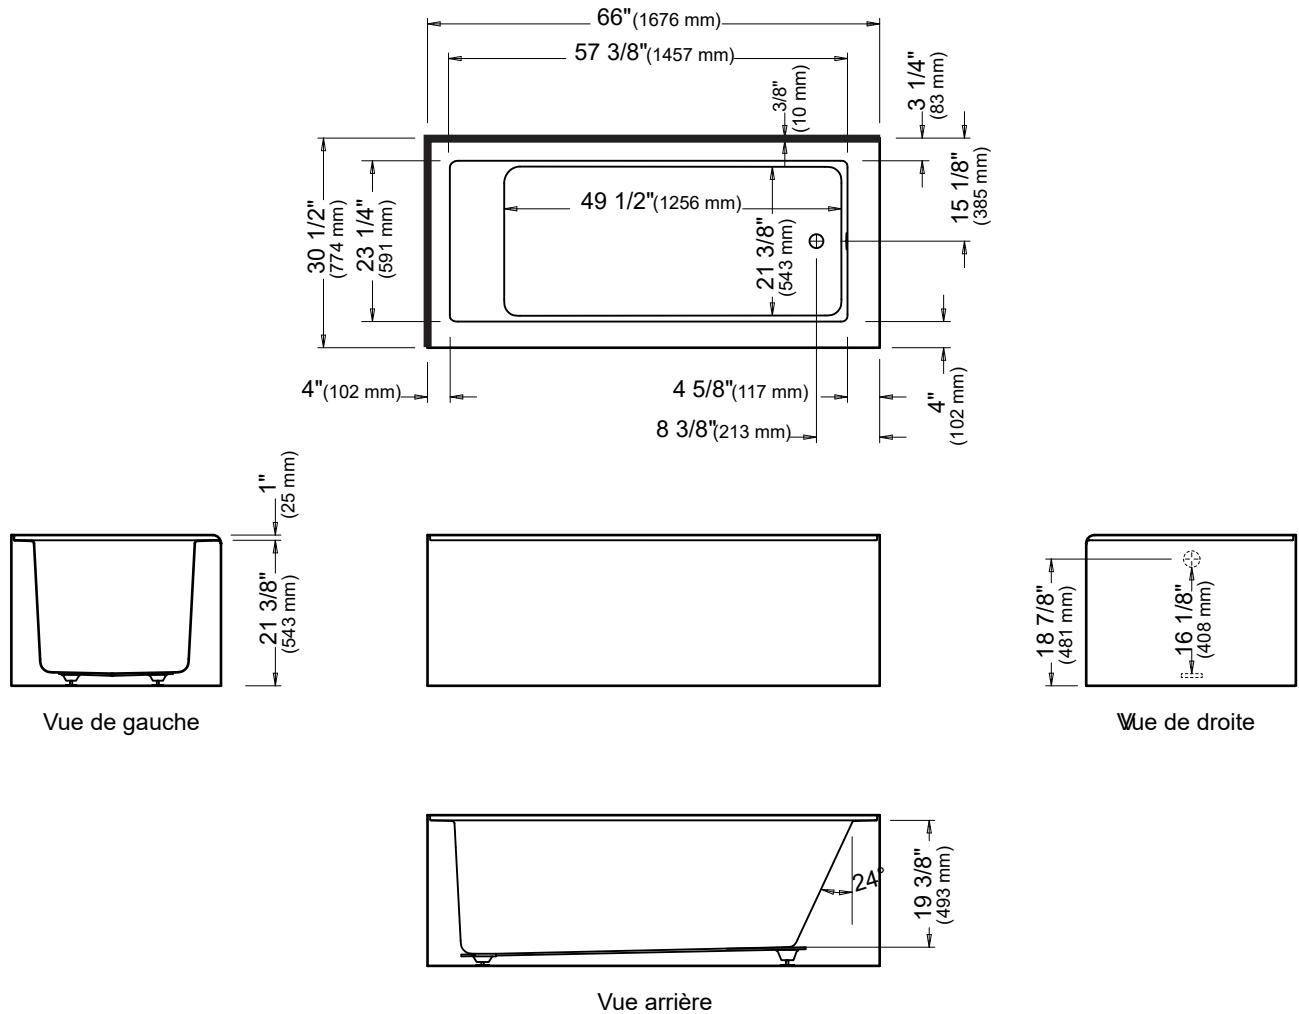

# Flory de colt 7766L2R

Bain

Vue de gauche

Vue de droite

Vue arrière

— Brique de carrelage

\*Lorsqu'un bain est équipé avec des jets dorsaux, la pompe peut excéder jusqu'à 3".

\*\*Toutes ces dimensions sont approximatives et sujettes à changements sans préavis.  
Veuillez vous référer au guide d'installation avant d'installer l'unité.

# Flory de colt 7766R2L

Bain

\*Lorsqu'un bain est équipé avec des jets dorsaux, la pompe peut excéder jusqu'à 3".

\*\*Toutes ces dimensions sont approximatives et sujettes à changements sans préavis.  
Veuillez vous référer au guide d'installation avant d'installer l'unité.