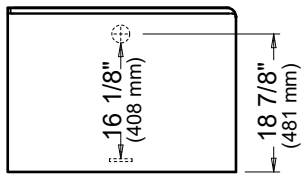

# Flory de colt 7766L2R

Bain

Vue de gauche

Vue de droite

Vue arrière

— Brique de carrelage

\*Lorsqu'un bain est équipé avec des jets dorsaux, la pompe peut excéder jusqu'à 3".

\*\*Toutes ces dimensions sont approximatives et sujettes à changements sans préavis.  
Veuillez vous référer au guide d'installation avant d'installer l'unité.

# Flory de colt 7766R2L

Bain

\*Lorsqu'un bain est équipé avec des jets dorsaux, la pompe peut excéder jusqu'à 3".

\*\*Toutes ces dimensions sont approximatives et sujettes à changements sans préavis.  
Veuillez vous référer au guide d'installation avant d'installer l'unité.