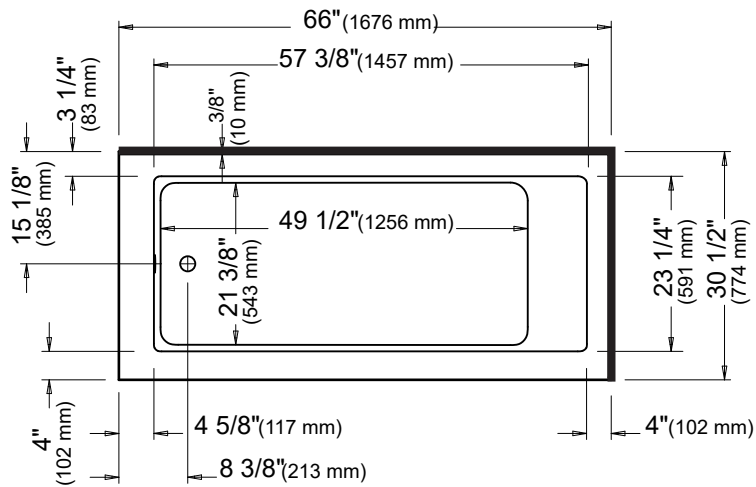

# Flory de colt 7766L2R

Bain

Vue de gauche

Vue de droite

Vue arrière

— Brique de carrelage

\*Lorsqu'un bain est équipé avec des jets dorsaux, la pompe peut excéder jusqu'à 3".

\*\*Toutes ces dimensions sont approximatives et sujettes à changements sans préavis.  
Veuillez vous référer au guide d'installation avant d'installer l'unité.

# Flory de colt 7766R2L

Bain

\*Lorsqu'un bain est équipé avec des jets dorsaux, la pompe peut excéder jusqu'à 3".

\*\*Toutes ces dimensions sont approximatives et sujettes à changements sans préavis.  
Veuillez vous référer au guide d'installation avant d'installer l'unité.