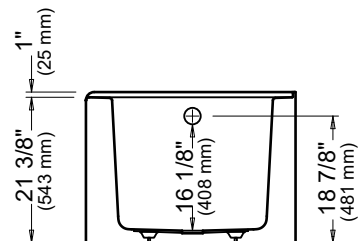

Flory de colt 7766L2L

Bain

*Lorsqu'un bain est équipé avec des jets dorsaux, la pompe peut excéder jusqu'à 3".

**Toutes ces dimensions sont approximatives et sujettes à changements sans préavis.
Veuillez vous référer au guide d'installation avant d'installer l'unité.

Flory de colt 7766R2R

Bain

Vue de gauche

Vue de droite

Vue arrière

— Bride de carrelage

*Lorsqu'un bain est équipé avec des jets dorsaux, la pompe peut excéder jusqu'à 3".

**Toutes ces dimensions sont approximatives et sujettes à changements sans préavis.
Veuillez vous référer au guide d'installation avant d'installer l'unité.