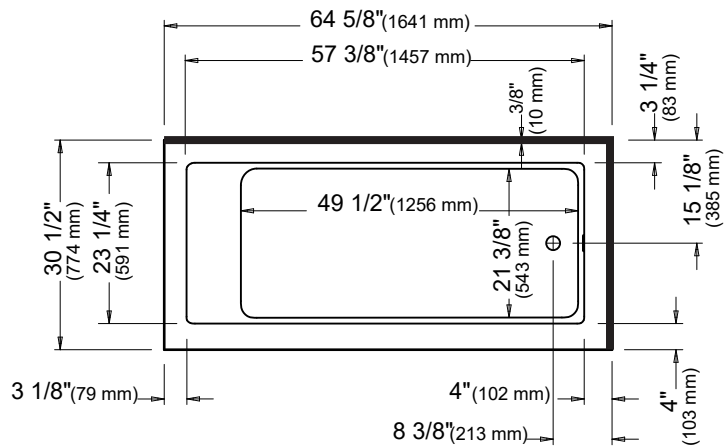

Flory de colt 7766L2L

Bain

*Lorsqu'un bain est équipé avec des jets dorsaux, la pompe peut excéder jusqu'à 3".

**Toutes ces dimensions sont approximatives et sujettes à changements sans préavis.
Veuillez vous référer au guide d'installation avant d'installer l'unité.

Flory de colt 7766R2R

Bain

Vue de gauche

Vue de droite

Vue arrière

— Bride de carrelage

*Lorsqu'un bain est équipé avec des jets dorsaux, la pompe peut excéder jusqu'à 3".

**Toutes ces dimensions sont approximatives et sujettes à changements sans préavis.
Veuillez vous référer au guide d'installation avant d'installer l'unité.