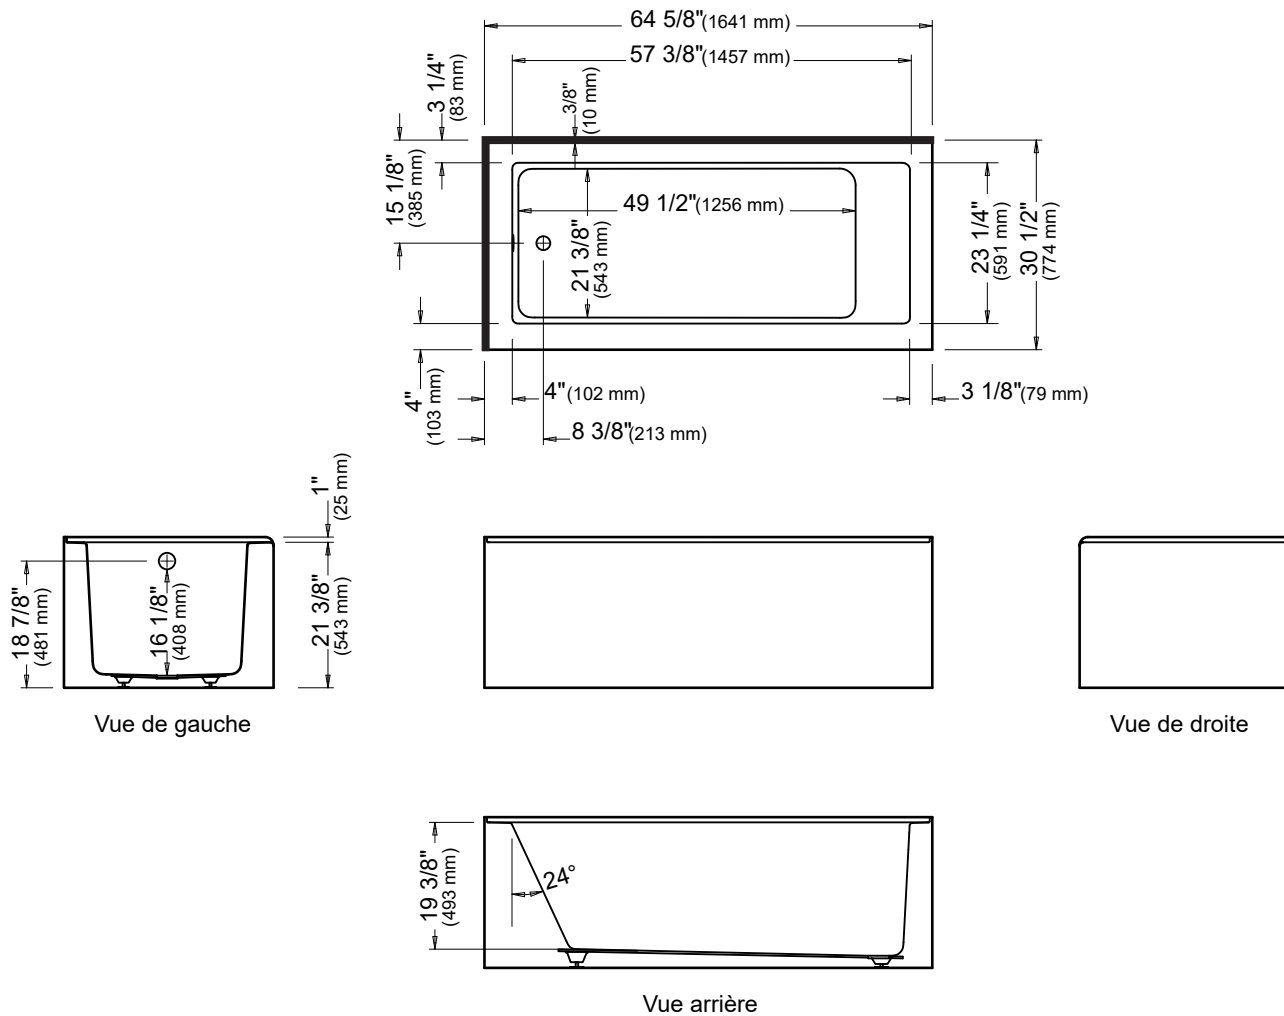

Flory de colt 7766L2L

Bain

*Lorsqu'un bain est équipé avec des jets dorsaux, la pompe peut excéder jusqu'à 3".

**Toutes ces dimensions sont approximatives et sujettes à changements sans préavis.
Veuillez vous référer au guide d'installation avant d'installer l'unité.

Flory de colt 7766R2R

Bain

Vue de gauche

Vue de droite

Vue arrière

— Bride de carrelage

*Lorsqu'un bain est équipé avec des jets dorsaux, la pompe peut excéder jusqu'à 3".

**Toutes ces dimensions sont approximatives et sujettes à changements sans préavis.
Veuillez vous référer au guide d'installation avant d'installer l'unité.