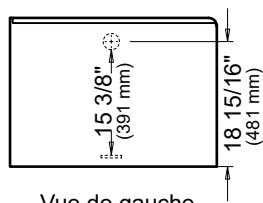

Flory de colt 7760L2R

Bain

Vue de gauche

Vue de droite

Vue arrière

— Brique de carrelage

*Lorsqu'un bain est équipé avec des jets dorsaux, la pompe peut excéder jusqu'à 3".

**Toutes ces dimensions sont approximatives et sujettes à changements sans préavis.
Veuillez vous référer au guide d'installation avant d'installer l'unité.

Flory de colt 7760R2L

Bain

*Lorsqu'un bain est équipé avec des jets dorsaux, la pompe peut excéder jusqu'à 3".

**Toutes ces dimensions sont approximatives et sujettes à changements sans préavis.
Veuillez vous référer au guide d'installation avant d'installer l'unité.