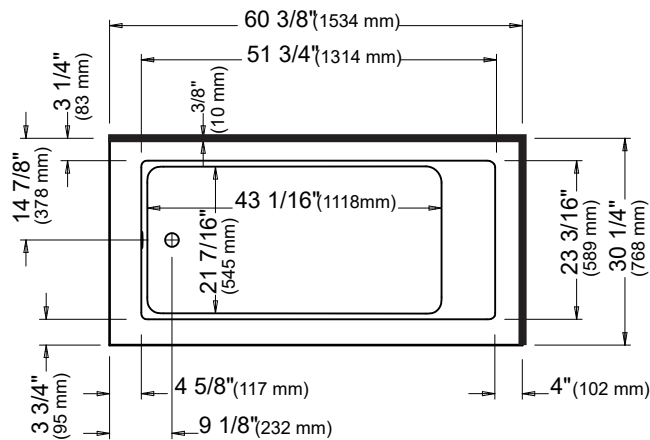

Flory de colt 7760L2R

Bain

Vue de gauche

Vue de droite

Vue arrière

— Brique de carrelage

*Lorsqu'un bain est équipé avec des jets dorsaux, la pompe peut excéder jusqu'à 3".

**Toutes ces dimensions sont approximatives et sujettes à changements sans préavis.
Veuillez vous référer au guide d'installation avant d'installer l'unité.

Flory de colt 7760R2L

Bain

*Lorsqu'un bain est équipé avec des jets dorsaux, la pompe peut excéder jusqu'à 3".

**Toutes ces dimensions sont approximatives et sujettes à changements sans préavis.
Veuillez vous référer au guide d'installation avant d'installer l'unité.