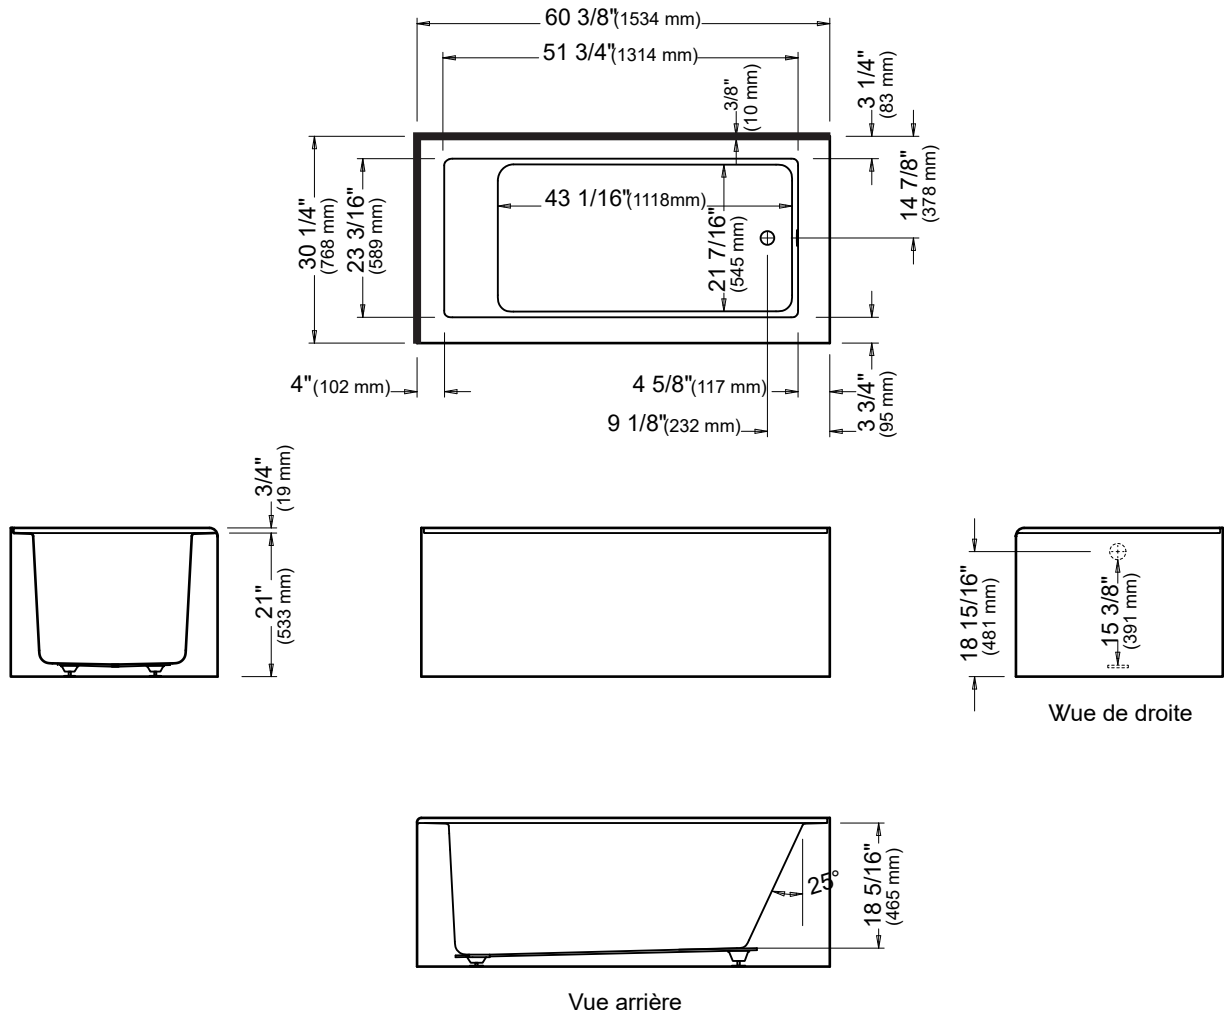

Flory de colt 7760L2R

Bain

Vue de gauche

Vue de droite

Vue arrière

— Brique de carrelage

*Lorsqu'un bain est équipé avec des jets dorsaux, la pompe peut excéder jusqu'à 3".

**Toutes ces dimensions sont approximatives et sujettes à changements sans préavis.
Veuillez vous référer au guide d'installation avant d'installer l'unité.

Flory de colt 7760R2L

Bain

*Lorsqu'un bain est équipé avec des jets dorsaux, la pompe peut excéder jusqu'à 3".

**Toutes ces dimensions sont approximatives et sujettes à changements sans préavis.
Veuillez vous référer au guide d'installation avant d'installer l'unité.