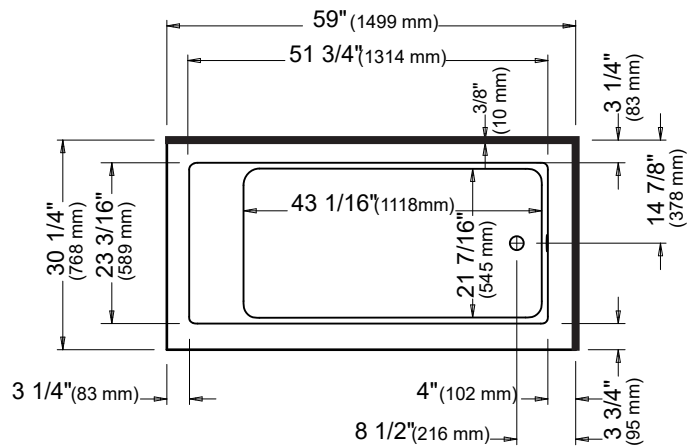

Flory de colt 7760L2L

Bain

*Lorsqu'un bain est équipé avec des jets dorsaux, la pompe peut excéder jusqu'à 3".

**Toutes ces dimensions sont approximatives et sujettes à changements sans préavis.
Veuillez vous référer au guide d'installation avant d'installer l'unité.

Flory de colt 7760R2R

Bain

Vue de gauche

Vue de droite

Vue arrière

— Bride de carrelage

*Lorsqu'un bain est équipé avec des jets dorsaux, la pompe peut excéder jusqu'à 3".

**Toutes ces dimensions sont approximatives et sujettes à changements sans préavis.
Veuillez vous référer au guide d'installation avant d'installer l'unité.