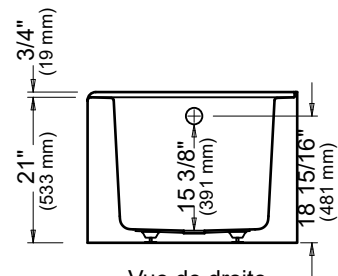

Flory de colt 7760L2L

Bain

*Lorsqu'un bain est équipé avec des jets dorsaux, la pompe peut excéder jusqu'à 3".

**Toutes ces dimensions sont approximatives et sujettes à changements sans préavis.
Veuillez vous référer au guide d'installation avant d'installer l'unité.

Flory de colt 7760R2R

Bain

Vue de gauche

Vue de droite

Vue arrière

— Bride de carrelage

*Lorsqu'un bain est équipé avec des jets dorsaux, la pompe peut excéder jusqu'à 3".

**Toutes ces dimensions sont approximatives et sujettes à changements sans préavis.
Veuillez vous référer au guide d'installation avant d'installer l'unité.