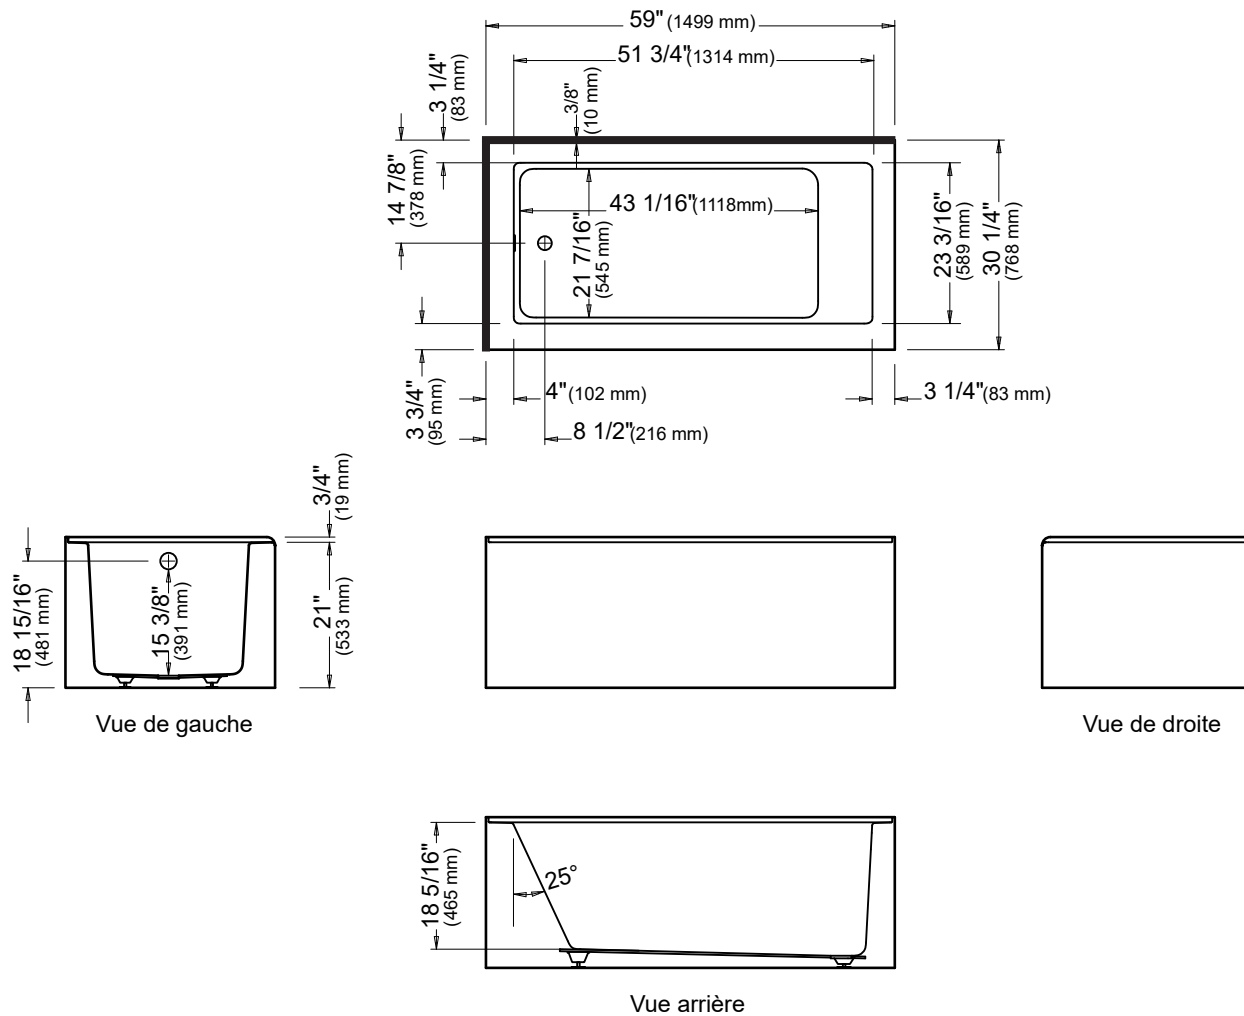

Flory de colt 7760L2L

Bain

*Lorsqu'un bain est équipé avec des jets dorsaux, la pompe peut excéder jusqu'à 3".

**Toutes ces dimensions sont approximatives et sujettes à changements sans préavis.
Veuillez vous référer au guide d'installation avant d'installer l'unité.

Flory de colt 7760R2R

Bain

Vue de gauche

Vue de droite

Vue arrière

— Bride de carrelage

*Lorsqu'un bain est équipé avec des jets dorsaux, la pompe peut excéder jusqu'à 3".

**Toutes ces dimensions sont approximatives et sujettes à changements sans préavis.
Veuillez vous référer au guide d'installation avant d'installer l'unité.