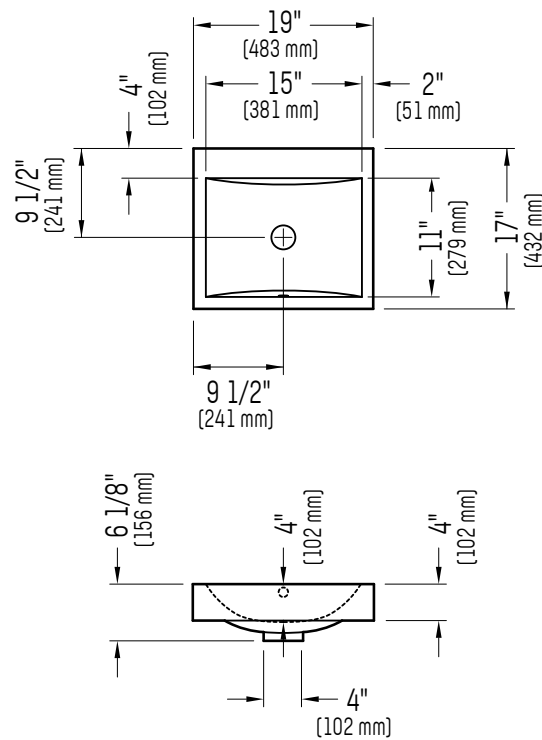

ZEN 19R

Lavabo sur comptoir

* Toutes ces dimensions sont approximatives et sujettes à changements sans préavis.

Veillez vous référer au guide d'installation avant d'installer l'unité.

** Option 2 pouces de hauteur disponible.