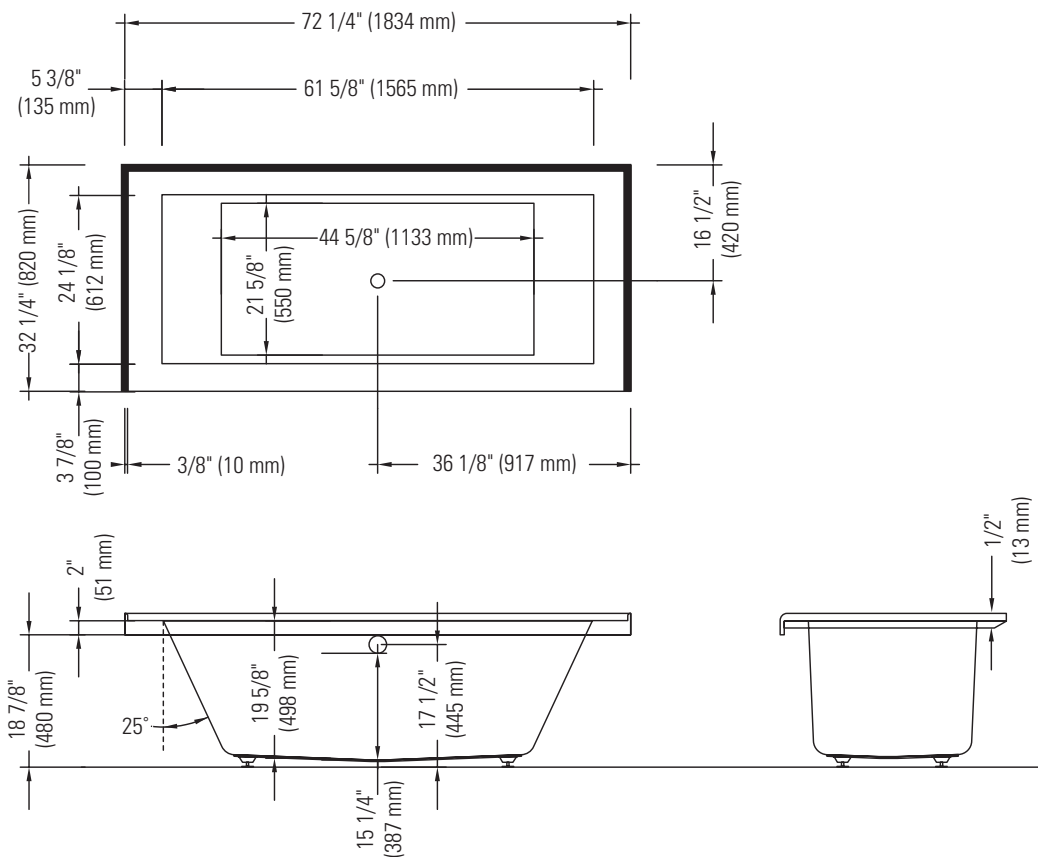

FDC 7772 AA3

AVEC BRIDE DE CARRELAGE

Bain

— Bride de carrelage

*Lorsqu'un bain est équipé avec des jets dorsaux, la pompe peut excéder jusqu'à 3".

**Toutes ces dimensions sont approximatives et sujettes à changements sans préavis.
Veuillez vous référer au guide d'installation avant d'installer l'unité.