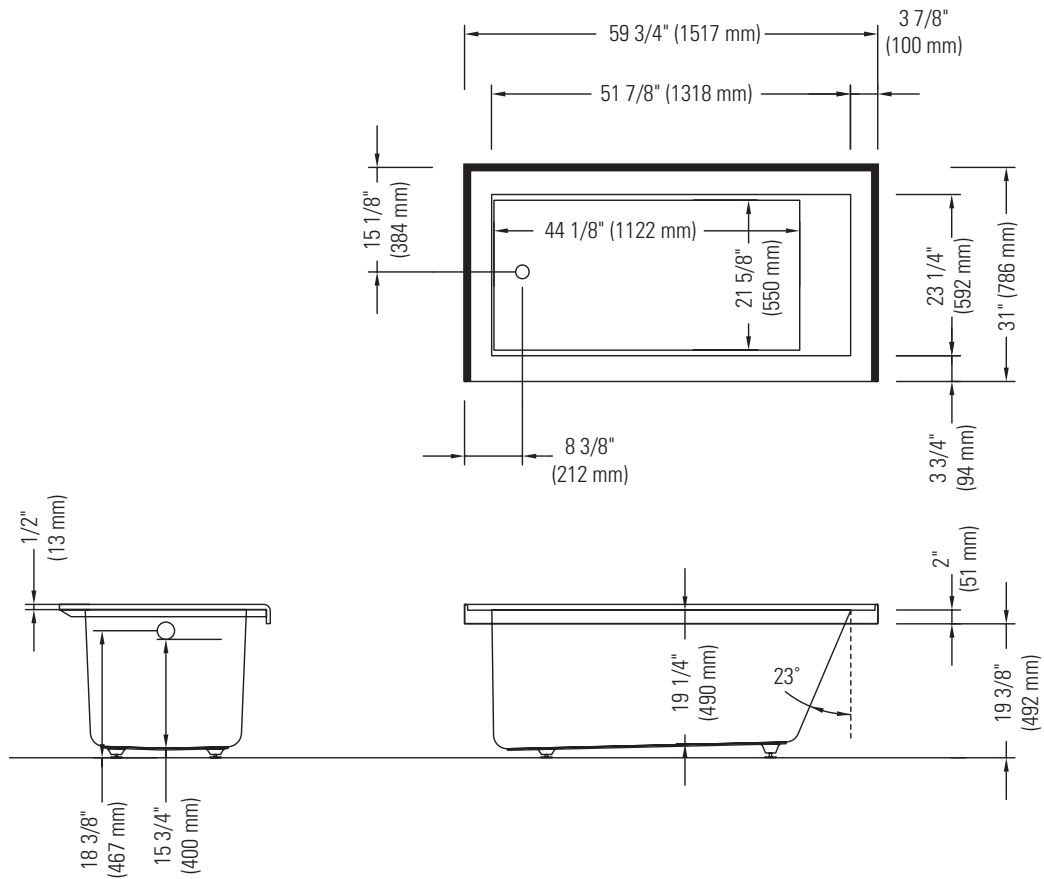

FDC 7760 AAL3

DRAIN À GAUCHE AVEC BRIDE DE CARRELAGE

Bain

— Bride de carrelage

*Lorsqu'un bain est équipé avec des jets dorsaux, la pompe peut excéder jusqu'à 3".

**Toutes ces dimensions sont approximatives et sujettes à changements sans préavis.
Veuillez vous référer au guide d'installation avant d'installer l'unité.