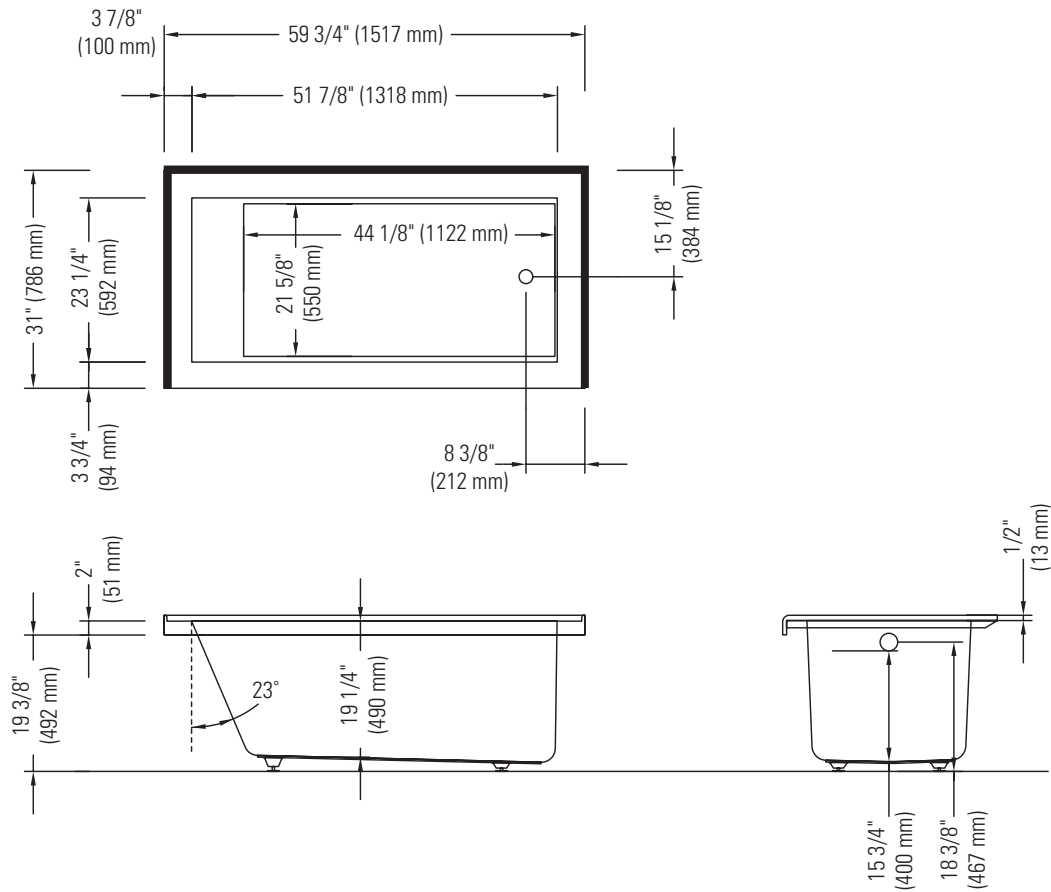

## DRAIN À DROITE AVEC BRIDE DE CARRELAGE

### Bain

— Bride de carrelage

\*Lorsqu'un bain est équipé avec des jets dorsaux, la pompe peut excéder jusqu'à 3".

\*\*Toutes ces dimensions sont approximatives et sujettes à changements sans préavis.  
Veuillez vous référer au guide d'installation avant d'installer l'unité.