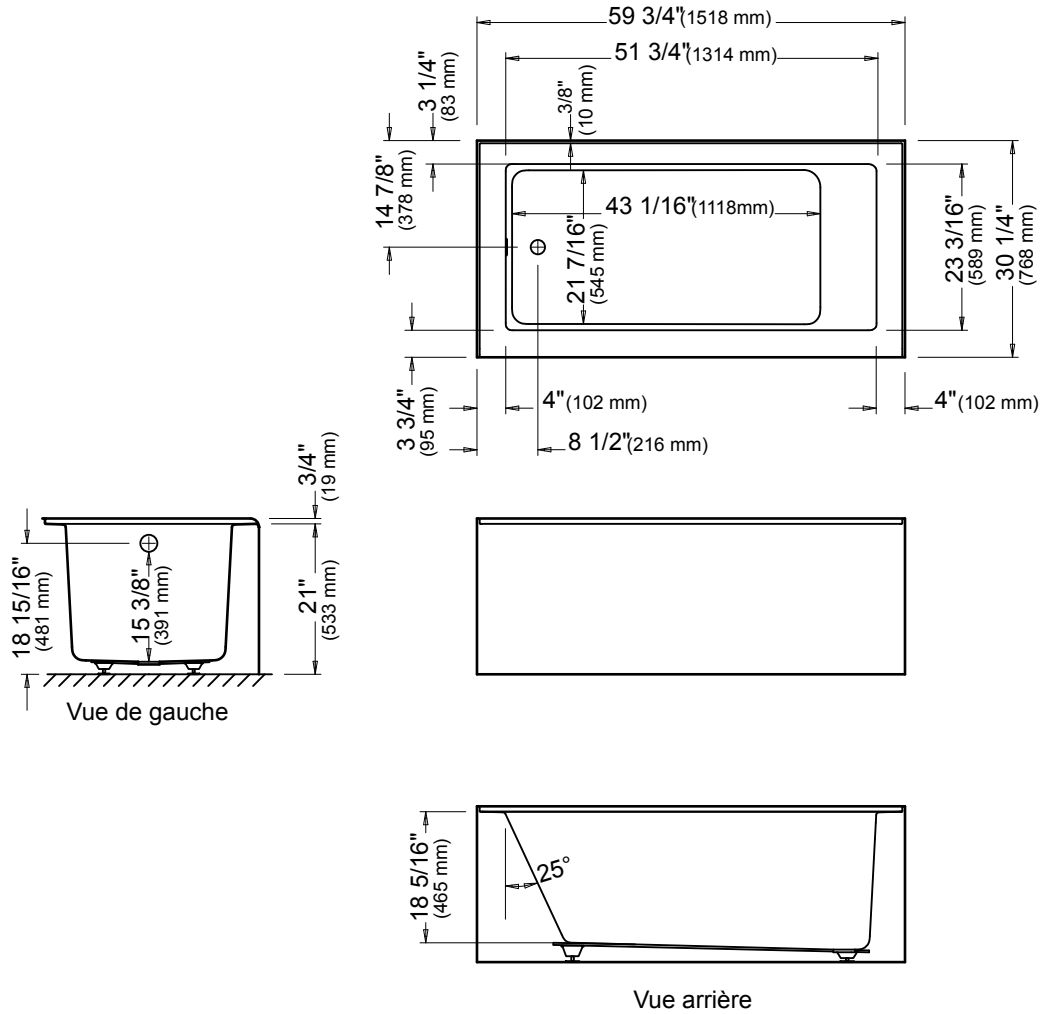

# Flory de colt 776OR3

Bain

\*Lorsqu'un bain est équipé avec des jets dorsaux, la pompe peut excéder jusqu'à 3".

\*\*Toutes ces dimensions sont approximatives et sujettes à changements sans préavis.  
Veuillez vous référer au guide d'installation avant d'installer l'unité.

# Flory de colt 7760L3

Bain

\*Lorsqu'un bain est équipé avec des jets dorsaux, la pompe peut excéder jusqu'à 3".

\*\*Toutes ces dimensions sont approximatives et sujettes à changements sans préavis.  
Veuillez vous référer au guide d'installation avant d'installer l'unité.