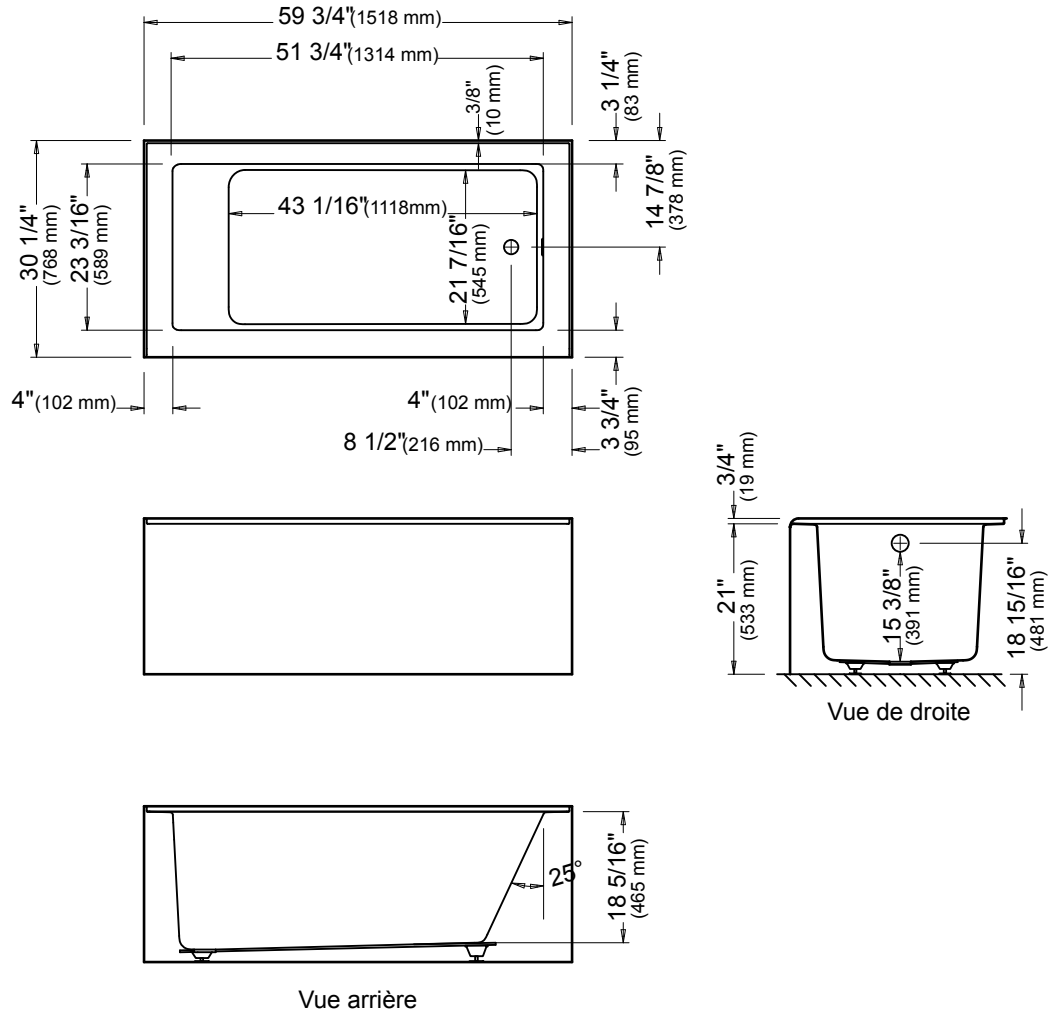

# Flory de colt 776OR3

Bain

\*Lorsqu'un bain est équipé avec des jets dorsaux, la pompe peut excéder jusqu'à 3".

\*\*Toutes ces dimensions sont approximatives et sujettes à changements sans préavis.  
Veuillez vous référer au guide d'installation avant d'installer l'unité.

# Flory de colt 7760L3

Bain

\*Lorsqu'un bain est équipé avec des jets dorsaux, la pompe peut excéder jusqu'à 3".

\*\*Toutes ces dimensions sont approximatives et sujettes à changements sans préavis.  
Veuillez vous référer au guide d'installation avant d'installer l'unité.