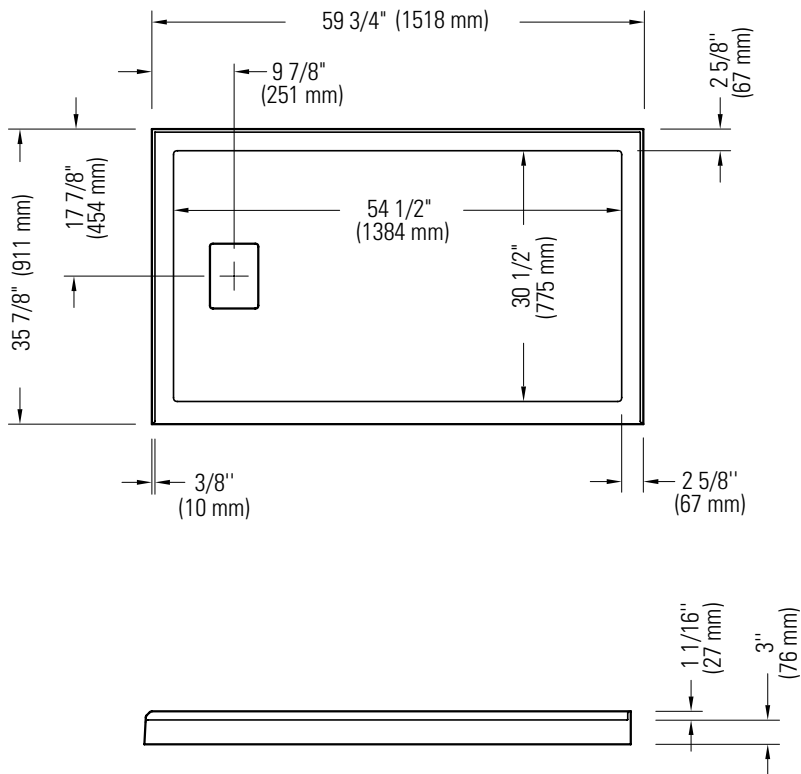

CACHE 3660 D 3B /60

Base de douche

*Toutes ces dimensions sont approximatives et sujettes à changements sans préavis.
Veuillez vous référer au guide d'installation avant d'installer l'unité.

CACHE 3660 G 3B /60

Base de douche

*Toutes ces dimensions sont approximatives et sujettes à changements sans préavis.
Veuillez vous référer au guide d'installation avant d'installer l'unité.