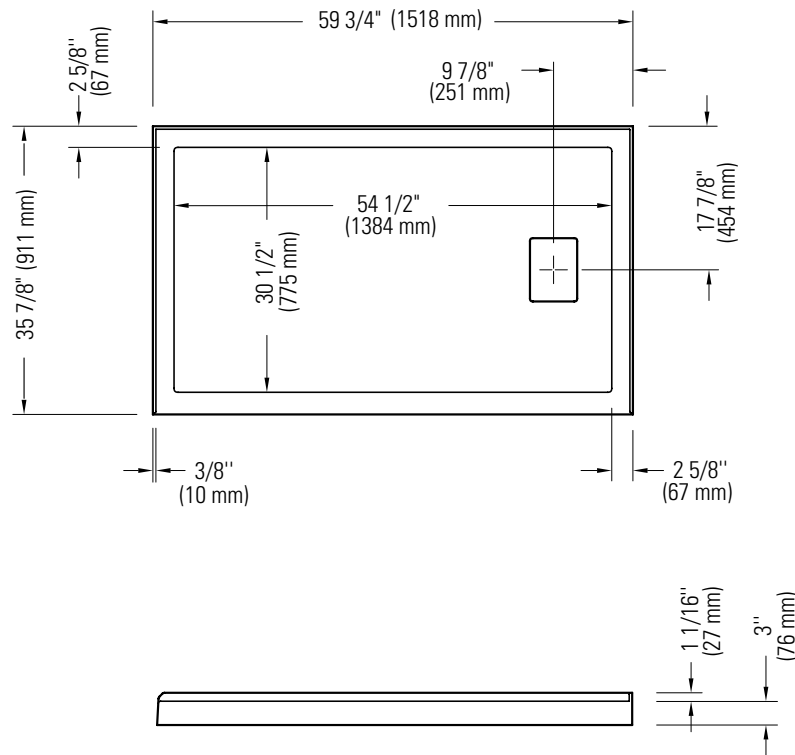

CACHE 3660 D 3B /60

Base de douche

*Toutes ces dimensions sont approximatives et sujettes à changements sans préavis.
Veuillez vous référer au guide d'installation avant d'installer l'unité.

CACHE 3660 G 3B /60

Base de douche

*Toutes ces dimensions sont approximatives et sujettes à changements sans préavis.
Veuillez vous référer au guide d'installation avant d'installer l'unité.