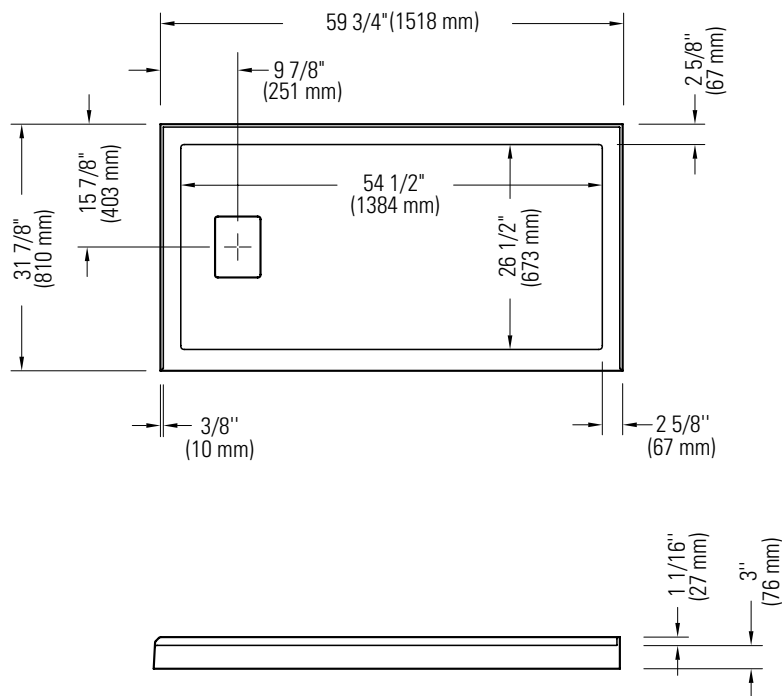

CACHE 3260 D 3B/60

Base de douche

*Toutes ces dimensions sont approximatives et sujettes à changements sans préavis.
Veuillez vous référer au guide d'installation avant d'installer l'unité.

CACHE 3260 G 3B /60

Base de douche

*Toutes ces dimensions sont approximatives et sujettes à changements sans préavis.
Veuillez vous référer au guide d'installation avant d'installer l'unité.