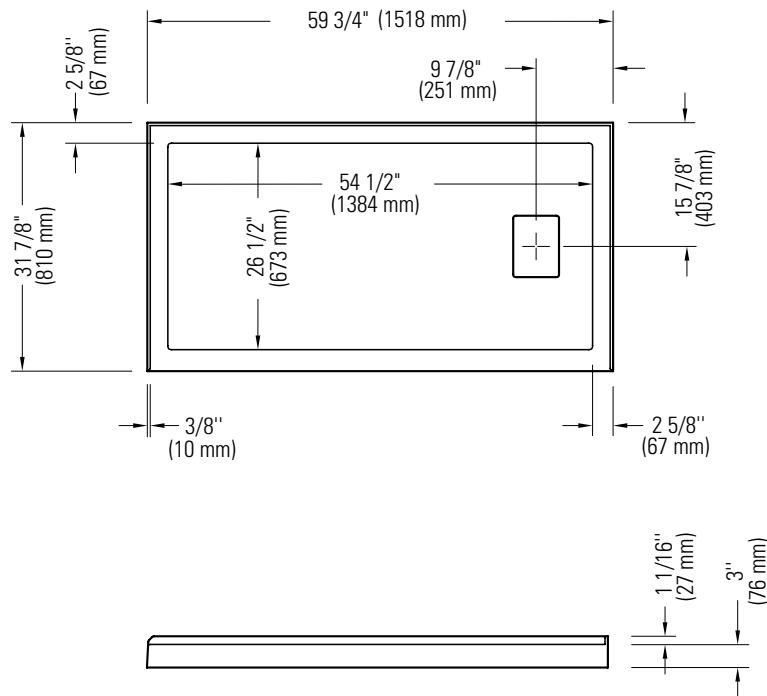

CACHE 3260 D 3B/60

Base de douche

*Toutes ces dimensions sont approximatives et sujettes à changements sans préavis.
Veuillez vous référer au guide d'installation avant d'installer l'unité.

CACHE 3260 G 3B /60

Base de douche

*Toutes ces dimensions sont approximatives et sujettes à changements sans préavis.
Veuillez vous référer au guide d'installation avant d'installer l'unité.